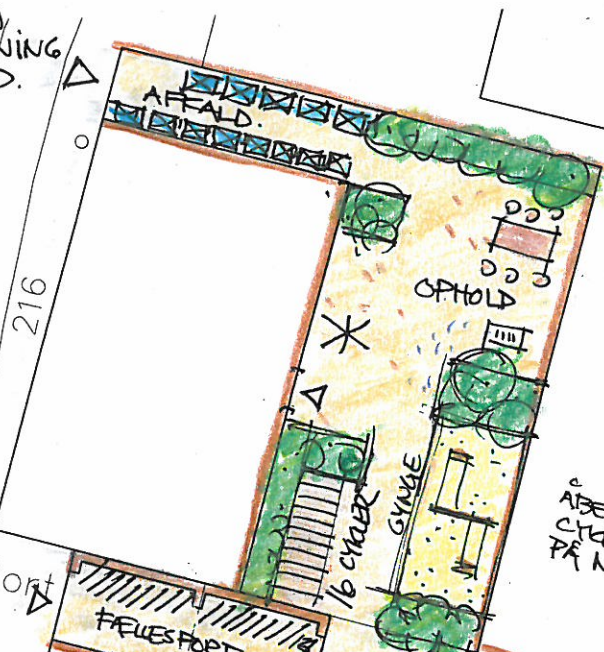

LÅGE - KUN
TIL AFHENTNING
AF AFFALD.

Nordre Fasanvej

NORD

ÅBEN
CYKELPARKERING
PÅ NABOGRUND

PLANLAGT OFFENTLIG STI

Højbanen

212

214

216

2

4

Glentevej

1:286 / 1:200

02 - BK 1425

gaardrum.dk

Elster Søgade 22, 1357 København K